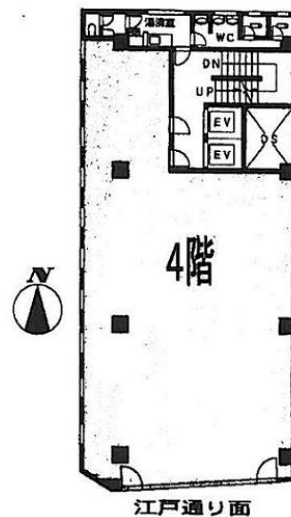

# 市橋ビル 3階65坪

東京都中央区日本橋本町4-15-11

## 物件MAP

賃貸条件	
月額賃料	747,500円 (税別)
坪数	65坪
坪単価	11,500円 (税別)
共益費	162,500円
礼金	無し
敷金 (保証金)	10ヶ月
階数	3階
入居可能日	即日

ビル情報	
所在地	東京都中央区日本橋本町4-15-11
最寄り駅	JR総武本線 新日本橋駅 徒歩1分 東京メトロ日比谷線 小伝馬町駅 徒歩2分 東京メトロ銀座線 三越前駅 徒歩5分
エリア	日本橋本町・室町・三越前エリア
竣工	1964年1月
耐震	旧耐震基準
階数	地上9階
用途	事務所
構造	SRC造