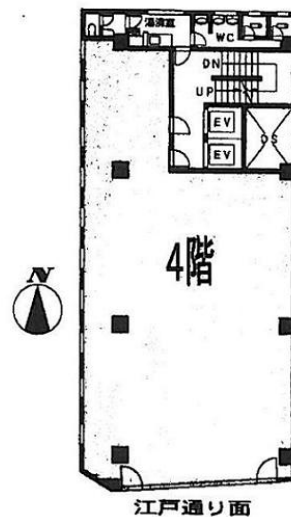

市橋ビル 2階65坪

東京都中央区日本橋本町4-15-11

物件MAP

賃貸条件	
月額賃料	747,500円 (税別)
坪数	65坪
坪単価	11,500円 (税別)
共益費	162,500円
礼金	無し
敷金 (保証金)	10ヶ月
階数	2階
入居可能日	即日

ビル情報	
所在地	東京都中央区日本橋本町4-15-11
最寄り駅	JR総武本線 新日本橋駅 徒歩1分 東京メトロ日比谷線 小伝馬町駅 徒歩2分 東京メトロ銀座線 三越前駅 徒歩5分
エリア	日本橋本町・室町・三越前エリア
竣工	1964年1月
耐震	旧耐震基準
階数	地上9階
用途	事務所
構造	SRC造

設備情報	
エレベーター	2基
空調	個別空調
OAフロア	
基準階天井高	
光ファイバー	有り
トイレ	男女別・室外
セキュリティ	有り
駐車場	無し