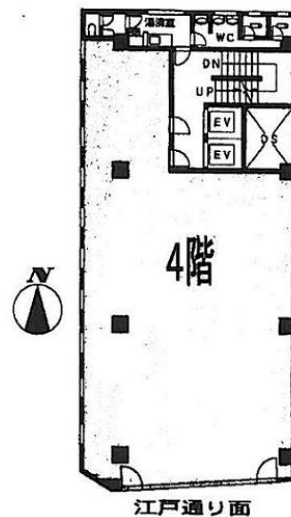

# 市橋ビル 2階65坪

東京都中央区日本橋本町4-15-11

## 物件MAP

賃貸条件	
月額賃料	747,500円 (税別)
坪数	65坪
坪単価	11,500円 (税別)
共益費	162,500円
礼金	無し
敷金 (保証金)	10ヶ月
階数	2階
入居可能日	即日

ビル情報	
所在地	東京都中央区日本橋本町4-15-11
最寄り駅	JR総武本線 新日本橋駅 徒歩1分 東京メトロ日比谷線 小伝馬町駅 徒歩2分 東京メトロ銀座線 三越前駅 徒歩5分
エリア	日本橋本町・室町・三越前エリア
竣工	1964年1月
耐震	旧耐震基準
階数	地上9階
用途	事務所
構造	SRC造