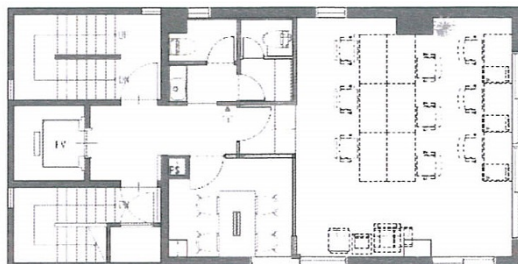

# ARC CUBE日本橋本町 8階17.65坪

東京都中央区日本橋本町3-9-7

## 物件MAP

賃貸条件	
坪数	17.65坪
階数	8階
入居可能日	
ビル情報	
所在地	東京都中央区日本橋本町3-9-7
最寄り駅	東京メトロ日比谷線 小伝馬町駅 徒歩2分 JR総武本線 新日本橋駅 徒歩2分 東京メトロ半蔵門線 三越前駅 徒歩7分 東京メトロ銀座線 三越前駅 徒歩7分
エリア	日本橋本町・室町・三越前エリア
竣工	1985年3月
耐震	新耐震基準
階数	地上8階
用途	事務所
構造	RC造
設備情報	
エレベーター	1基
空調	個別空調
OAフロア	OAフロア
基準階天井高	2,400mm
光ファイバー	有り
トイレ	男女別・室外
セキュリティ	有り
駐車場	無し