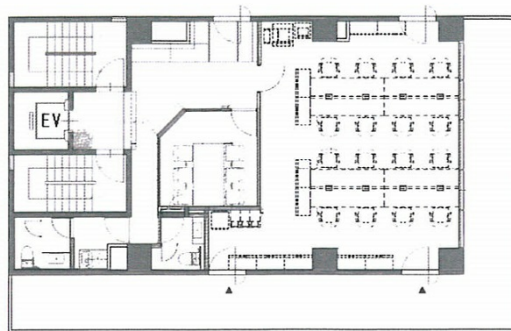

ARC CUBE日本橋本町 7階29.73坪

東京都中央区日本橋本町3-9-7

物件MAP

賃貸条件	
坪数	29.73坪
階数	7階
入居可能日	
ビル情報	
所在地	東京都中央区日本橋本町3-9-7
最寄り駅	東京メトロ日比谷線 小伝馬町駅 徒歩2分 JR総武本線 新日本橋駅 徒歩2分 東京メトロ半蔵門線 三越前駅 徒歩7分 東京メトロ銀座線 三越前駅 徒歩7分
エリア	日本橋本町・室町・三越前エリア
竣工	1985年3月
耐震	新耐震基準
階数	地上8階
用途	事務所
構造	RC造
設備情報	
エレベーター	1基
空調	個別空調
OAフロア	OAフロア
基準階天井高	2,400mm
光ファイバー	有り
トイレ	男女別・室外
セキュリティ	有り
駐車場	無し