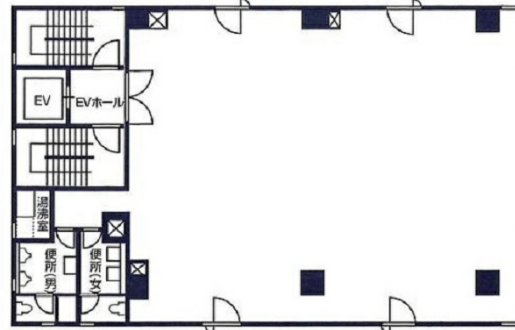

ARC CUBE日本橋本町 1階37.79坪

東京都中央区日本橋本町3-9-7

物件MAP

賃貸条件	
坪数	37.79坪
階数	1階
入居可能日	
ビル情報	
所在地	東京都中央区日本橋本町3-9-7
最寄り駅	東京メトロ日比谷線 小伝馬町駅 徒歩2分 JR総武本線 新日本橋駅 徒歩2分 東京メトロ半蔵門線 三越前駅 徒歩7分 東京メトロ銀座線 三越前駅 徒歩7分
エリア	日本橋本町・室町・三越前エリア
竣工	1985年3月
耐震	新耐震基準
階数	地上8階
用途	事務所
構造	RC造
設備情報	
エレベーター	1基
空調	個別空調
OAフロア	OAフロア
基準階天井高	2,400mm
光ファイバー	有り
トイレ	男女別・室外
セキュリティ	有り
駐車場	無し