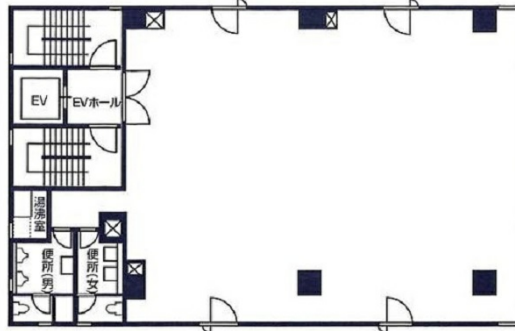

# ARC CUBE日本橋本町 1階37.79坪

東京都中央区日本橋本町3-9-7

## 物件MAP

賃貸条件	
坪数	37.79坪
階数	1階
入居可能日	
ビル情報	
所在地	東京都中央区日本橋本町3-9-7
最寄り駅	東京メトロ日比谷線 小伝馬町駅 徒歩2分 JR総武本線 新日本橋駅 徒歩2分 東京メトロ半蔵門線 三越前駅 徒歩7分 東京メトロ銀座線 三越前駅 徒歩7分
エリア	日本橋本町・室町・三越前エリア
竣工	1985年3月
耐震	新耐震基準
階数	地上8階
用途	事務所
構造	RC造
設備情報	
エレベーター	1基
空調	個別空調
OAフロア	OAフロア
基準階天井高	2,400mm
光ファイバー	有り
トイレ	男女別・室外
セキュリティ	有り
駐車場	無し