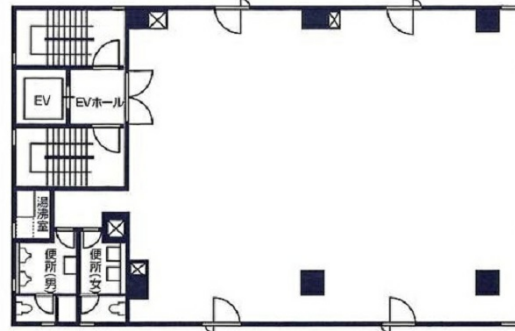

ARC CUBE日本橋本町 3階51.86坪

東京都中央区日本橋本町3-9-7

物件MAP

賃貸条件	
坪数	51.86坪
階数	3階
入居可能日	
ビル情報	
所在地	東京都中央区日本橋本町3-9-7
最寄り駅	東京メトロ日比谷線 小伝馬町駅 徒歩2分 JR総武本線 新日本橋駅 徒歩2分 東京メトロ半蔵門線 三越前駅 徒歩7分 東京メトロ銀座線 三越前駅 徒歩7分
エリア	日本橋本町・室町・三越前エリア
竣工	1985年3月
耐震	新耐震基準
階数	地上8階
用途	事務所
構造	RC造
設備情報	
エレベーター	1基
空調	個別空調
OAフロア	OAフロア
基準階天井高	2,400mm
光ファイバー	有り
トイレ	男女別・室外
セキュリティ	有り
駐車場	無し