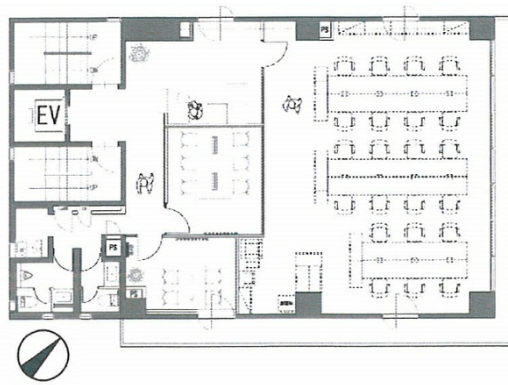

# ARC CUBE日本橋本町 6階43.57坪

東京都中央区日本橋本町3-9-7

## 物件MAP

賃貸条件	
坪数	43.57坪
階数	6階
入居可能日	
ビル情報	
所在地	東京都中央区日本橋本町3-9-7
最寄り駅	東京メトロ日比谷線 小伝馬町駅 徒歩2分 JR総武本線 新日本橋駅 徒歩2分 東京メトロ半蔵門線 三越前駅 徒歩7分 東京メトロ銀座線 三越前駅 徒歩7分
エリア	日本橋本町・室町・三越前エリア
竣工	1985年3月
耐震	新耐震基準
階数	地上8階
用途	事務所
構造	RC造
設備情報	
エレベーター	1基
空調	個別空調
OAフロア	OAフロア
基準階天井高	2,400mm
光ファイバー	有り
トイレ	男女別・室外
セキュリティ	有り
駐車場	無し