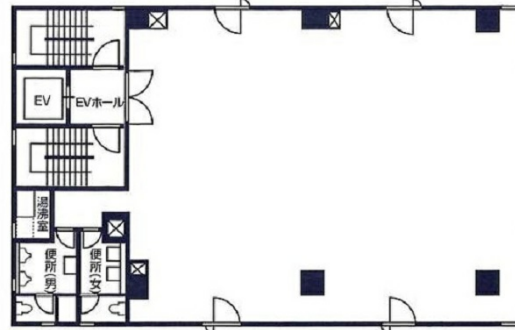

# ARC CUBE日本橋本町 5階51.86坪

東京都中央区日本橋本町3-9-7

## 物件MAP

賃貸条件	
坪数	51.86坪
階数	5階
入居可能日	

ビル情報	
所在地	東京都中央区日本橋本町3-9-7
最寄り駅	東京メトロ日比谷線 小伝馬町駅 徒歩2分 JR総武本線 新日本橋駅 徒歩2分 東京メトロ半蔵門線 三越前駅 徒歩7分 東京メトロ銀座線 三越前駅 徒歩7分
エリア	日本橋本町・室町・三越前エリア
竣工	1985年3月
耐震	新耐震基準
階数	地上8階
用途	事務所
構造	RC造

設備情報	
エレベーター	1基
空調	個別空調
OAフロア	OAフロア
基準階天井高	2,400mm
光ファイバー	有り
トイレ	男女別・室外
セキュリティ	有り
駐車場	無し