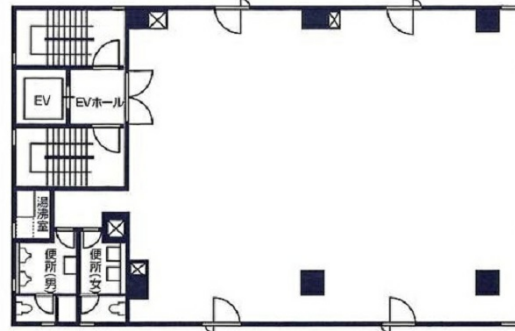

ARC CUBE日本橋本町 4階51.86坪

東京都中央区日本橋本町3-9-7

物件MAP

賃貸条件	
坪数	51.86坪
階数	4階 (セットアップ)
入居可能日	
ビル情報	
所在地	東京都中央区日本橋本町3-9-7
最寄り駅	東京メトロ日比谷線 小伝馬町駅 徒歩2分 JR総武本線 新日本橋駅 徒歩2分 東京メトロ半蔵門線 三越前駅 徒歩7分 東京メトロ銀座線 三越前駅 徒歩7分
エリア	日本橋本町・室町・三越前エリア
竣工	1985年3月
耐震	新耐震基準
階数	地上8階
用途	事務所
構造	RC造
設備情報	
エレベーター	1基
空調	個別空調
OAフロア	OAフロア
基準階天井高	2,400mm
光ファイバー	有り
トイレ	男女別・室外
セキュリティ	有り
駐車場	無し