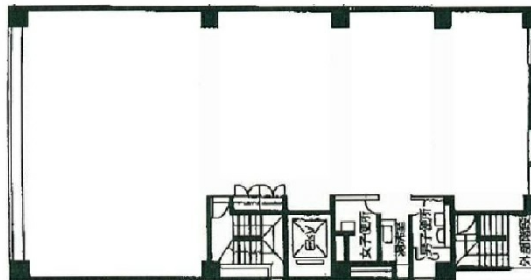

# 日本橋ライフサイエンスビルディング6 5階55.98坪

東京都中央区日本橋本町3-9-4

## 物件MAP

賃貸条件	
月額賃料	相談
坪数	55.98坪
坪単価	相談
共益費	相談
礼金	無し
敷金（保証金）	相談
階数	5階（居抜き）
入居可能日	即日

ビル情報	
所在地	東京都中央区日本橋本町3-9-4
最寄り駅	JR総武本線 新日本橋駅 徒歩3分 東京メトロ日比谷線 小伝馬町駅 徒歩3分 東京メトロ銀座線 三越前駅 徒歩5分 東京メトロ銀座線 神田駅 徒歩7分
エリア	日本橋本町・室町・三越前エリア
竣工	1985年3月
耐震	新耐震基準
階数	地上8階
用途	事務所
構造	SRC造