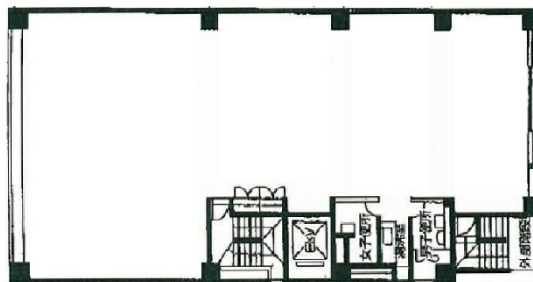

日本橋ライフサイエンスビルディング6 3階55.98坪

東京都中央区日本橋本町3-9-4

物件MAP

賃貸条件	
月額賃料	相談
坪数	55.98坪
坪単価	相談
共益費	相談
礼金	無し
敷金（保証金）	相談
階数	3階
入居可能日	即日

ビル情報	
所在地	東京都中央区日本橋本町3-9-4
最寄り駅	JR総武本線 新日本橋駅 徒歩3分 東京メトロ日比谷線 小伝馬町駅 徒歩3分 東京メトロ銀座線 三越前駅 徒歩5分 東京メトロ銀座線 神田駅 徒歩7分
エリア	日本橋本町・室町・三越前エリア
竣工	1985年3月
耐震	新耐震基準
階数	地上8階
用途	事務所
構造	SRC造

設備情報	
エレベーター	1基
空調	個別空調
OAフロア	OAフロア
基準階天井高	
光ファイバー	有り
トイレ	男女別・室外
セキュリティ	無し
駐車場	無し