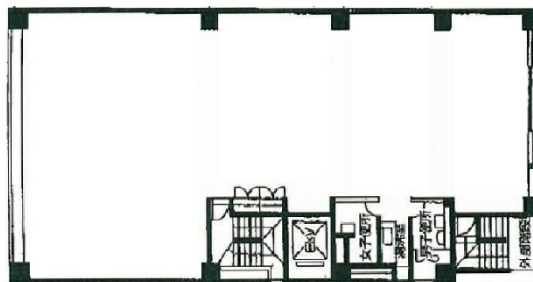

日本橋ライフサイエンスビルディング6 3階55.98坪

東京都中央区日本橋本町3-9-4

物件MAP

賃貸条件	
月額賃料	相談
坪数	55.98坪
坪単価	相談
共益費	相談
礼金	無し
敷金（保証金）	相談
階数	3階
入居可能日	即日

ビル情報	
所在地	東京都中央区日本橋本町3-9-4
最寄り駅	JR総武本線 新日本橋駅 徒歩3分 東京メトロ日比谷線 小伝馬町駅 徒歩3分 東京メトロ銀座線 三越前駅 徒歩5分 東京メトロ銀座線 神田駅 徒歩7分
エリア	日本橋本町・室町・三越前エリア
竣工	1985年3月
耐震	新耐震基準
階数	地上8階
用途	事務所
構造	SRC造

設備情報	
エレベーター	1基
空調	個別空調
OAフロア	OAフロア
基準階天井高	
光ファイバー	有り
トイレ	男女別・室外
セキュリティ	無し
駐車場	無し

事務所移転の簡単検索サイト

Quick Service

クイックサービス

日本橋ライフサイエンスビルディング6 3階55.98坪 東京都中央区日本橋本町3-9-4

日本橋本町・室町・三越前エリア（ビルID：0026341）の賃貸オフィス

貸事務所・レンタルオフィス・オフィス移転なら**QuickService**