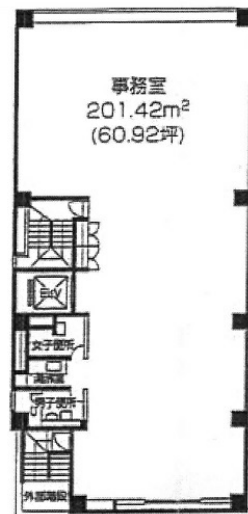

日本橋ライフサイエンスビルディング6 6階55.98坪

東京都中央区日本橋本町3-9-4

物件MAP

賃貸条件	
月額賃料	相談
坪数	55.98坪
坪単価	相談
共益費	相談
礼金	無し
敷金（保証金）	相談
階数	6階（居抜き）
入居可能日	即日

ビル情報	
所在地	東京都中央区日本橋本町3-9-4
最寄り駅	JR総武本線 新日本橋駅 徒歩3分 東京メトロ日比谷線 小伝馬町駅 徒歩3分 東京メトロ銀座線 三越前駅 徒歩5分 東京メトロ銀座線 神田駅 徒歩7分
エリア	日本橋本町・室町・三越前エリア
竣工	1985年3月
耐震	新耐震基準
階数	地上8階
用途	事務所
構造	SRC造

設備情報	
エレベーター	1基
空調	個別空調
OAフロア	OAフロア
基準階天井高	
光ファイバー	有り
トイレ	男女別・室外
セキュリティ	無し
駐車場	無し