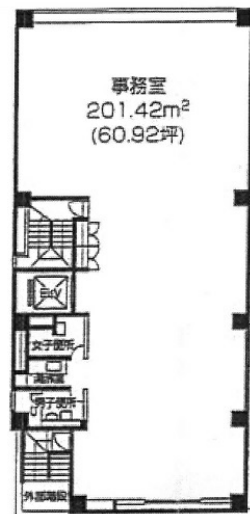

# 日本橋ライフサイエンスビルディング6 6階55.98坪

東京都中央区日本橋本町3-9-4

## 物件MAP

賃貸条件	
月額賃料	相談
坪数	55.98坪
坪単価	相談
共益費	相談
礼金	無し
敷金（保証金）	相談
階数	6階（居抜き）
入居可能日	即日

ビル情報	
所在地	東京都中央区日本橋本町3-9-4
最寄り駅	JR総武本線 新日本橋駅 徒歩3分 東京メトロ日比谷線 小伝馬町駅 徒歩3分 東京メトロ銀座線 三越前駅 徒歩5分 東京メトロ銀座線 神田駅 徒歩7分
エリア	日本橋本町・室町・三越前エリア
竣工	1985年3月
耐震	新耐震基準
階数	地上8階
用途	事務所
構造	SRC造

設備情報	
エレベーター	1基
空調	個別空調
OAフロア	OAフロア
基準階天井高	
光ファイバー	有り
トイレ	男女別・室外
セキュリティ	無し
駐車場	無し

事務所移転の簡単検索サイト

**Quick Service**

クイックサービス

日本橋ライフサイエンスビルディング6 6階55.98坪 東京都中央区日本橋本町3-9-4

日本橋本町・室町・三越前エリア（ビルID：0026341）の賃貸オフィス

貸事務所・レンタルオフィス・オフィス移転なら**QuickService**