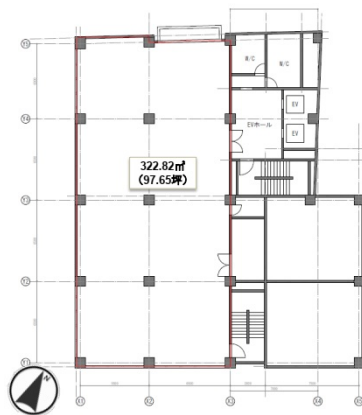

日本橋ライフサイエンスビルディング4 8階99.31坪

東京都中央区日本橋本町3-8-4

物件MAP

賃貸条件	
月額賃料	相談
坪数	99.31坪
坪単価	相談
共益費	相談
礼金	無し
敷金（保証金）	相談
階数	8階
入居可能日	即日

ビル情報	
所在地	東京都中央区日本橋本町3-8-4
最寄り駅	JR総武本線 新日本橋駅 徒歩1分 東京メトロ日比谷線 小伝馬町駅 徒歩3分 東京メトロ半蔵門線 三越前駅 徒歩6分 東京メトロ銀座線 三越前駅 徒歩6分
エリア	日本橋本町・室町・三越前エリア
竣工	1974年2月
耐震	耐震補強済
階数	地上9階 地下1階
用途	事務所
構造	SRC造

設備情報	
エレベーター	2基
空調	個別空調
OAフロア	OAフロア
基準階天井高	2,350mm
光ファイバー	有り
トイレ	男女別・室外
セキュリティ	有り
駐車場	有り