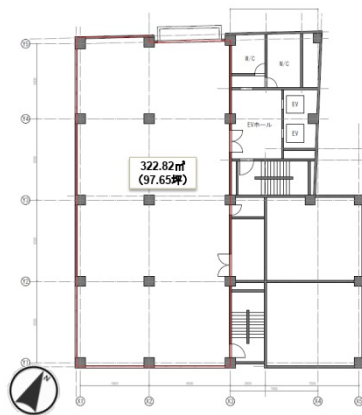

日本橋ライフサイエンスビルディング4 8階99.31坪

東京都中央区日本橋本町3-8-4

物件MAP

賃貸条件	
月額賃料	相談
坪数	99.31坪
坪単価	相談
共益費	相談
礼金	無し
敷金（保証金）	相談
階数	8階
入居可能日	即日

ビル情報	
所在地	東京都中央区日本橋本町3-8-4
最寄り駅	JR総武本線 新日本橋駅 徒歩1分 東京メトロ日比谷線 小伝馬町駅 徒歩3分 東京メトロ半蔵門線 三越前駅 徒歩6分 東京メトロ銀座線 三越前駅 徒歩6分
エリア	日本橋本町・室町・三越前エリア
竣工	1974年2月
耐震	耐震補強済
階数	地上9階 地下1階
用途	事務所
構造	SRC造

設備情報	
エレベーター	2基
空調	個別空調
OAフロア	OAフロア
基準階天井高	2,350mm
光ファイバー	有り
トイレ	男女別・室外
セキュリティ	有り
駐車場	有り

事務所移転の簡単検索サイト

Quick Service

クイックサービス

日本橋ライフサイエンスビルディング4 8階99.31坪 東京都中央区日本橋本町3-8-4

日本橋本町・室町・三越前エリア（ビルID：0026338）の賃貸オフィス