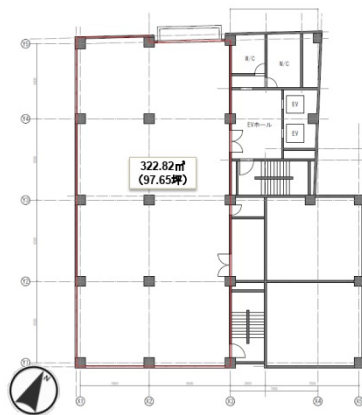

日本橋ライフサイエンスビルディング4 7階99.31坪

東京都中央区日本橋本町3-8-4

物件MAP

賃貸条件	
月額賃料	相談
坪数	99.31坪
坪単価	相談
共益費	相談
礼金	無し
敷金（保証金）	相談
階数	7階
入居可能日	即日

ビル情報	
所在地	東京都中央区日本橋本町3-8-4
最寄り駅	JR総武本線 新日本橋駅 徒歩1分 東京メトロ日比谷線 小伝馬町駅 徒歩3分 東京メトロ半蔵門線 三越前駅 徒歩6分 東京メトロ銀座線 三越前駅 徒歩6分
エリア	日本橋本町・室町・三越前エリア
竣工	1974年2月
耐震	耐震補強済
階数	地上9階 地下1階
用途	事務所
構造	SRC造

設備情報	
エレベーター	2基
空調	個別空調
OAフロア	OAフロア
基準階天井高	2,350mm
光ファイバー	有り
トイレ	男女別・室外
セキュリティ	有り
駐車場	有り

事務所移転の簡単検索サイト

Quick Service

クイックサービス

日本橋ライフサイエンスビルディング4 7階99.31坪 東京都中央区日本橋本町3-8-4

日本橋本町・室町・三越前エリア（ビルID：0026338）の賃貸オフィス