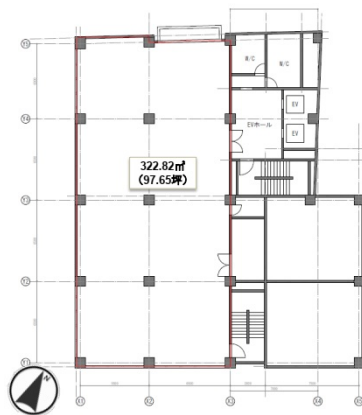

日本橋ライフサイエンスビルディング4 5階99.31坪

東京都中央区日本橋本町3-8-4

物件MAP

賃貸条件	
月額賃料	相談
坪数	99.31坪
坪単価	相談
共益費	相談
礼金	無し
敷金（保証金）	相談
階数	5階
入居可能日	相談

ビル情報	
所在地	東京都中央区日本橋本町3-8-4
最寄り駅	JR総武本線 新日本橋駅 徒歩1分 東京メトロ日比谷線 小伝馬町駅 徒歩3分 東京メトロ半蔵門線 三越前駅 徒歩6分 東京メトロ銀座線 三越前駅 徒歩6分
エリア	日本橋本町・室町・三越前エリア
竣工	1974年2月
耐震	耐震補強済
階数	地上9階 地下1階
用途	事務所
構造	SRC造

設備情報	
エレベーター	2基
空調	個別空調
OAフロア	OAフロア
基準階天井高	2,350mm
光ファイバー	有り
トイレ	男女別・室外
セキュリティ	有り
駐車場	有り