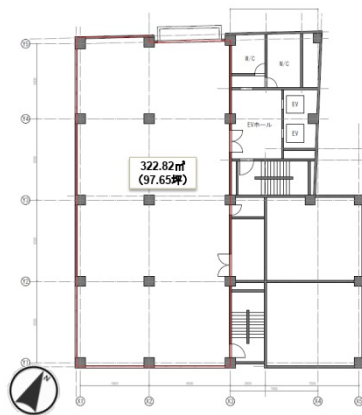

日本橋ライフサイエンスビルディング4 5階99.31坪

東京都中央区日本橋本町3-8-4

物件MAP

賃貸条件	
月額賃料	相談
坪数	99.31坪
坪単価	相談
共益費	相談
礼金	無し
敷金（保証金）	相談
階数	5階
入居可能日	相談

ビル情報	
所在地	東京都中央区日本橋本町3-8-4
最寄り駅	JR総武本線 新日本橋駅 徒歩1分 東京メトロ日比谷線 小伝馬町駅 徒歩3分 東京メトロ半蔵門線 三越前駅 徒歩6分 東京メトロ銀座線 三越前駅 徒歩6分
エリア	日本橋本町・室町・三越前エリア
竣工	1974年2月
耐震	耐震補強済
階数	地上9階 地下1階
用途	事務所
構造	SRC造

設備情報	
エレベーター	2基
空調	個別空調
OAフロア	OAフロア
基準階天井高	2,350mm
光ファイバー	有り
トイレ	男女別・室外
セキュリティ	有り
駐車場	有り

事務所移転の簡単検索サイト

Quick Service

クイックサービス

日本橋ライフサイエンスビルディング4 5階99.31坪 東京都中央区日本橋本町3-8-4

日本橋本町・室町・三越前エリア（ビルID：0026338）の賃貸オフィス