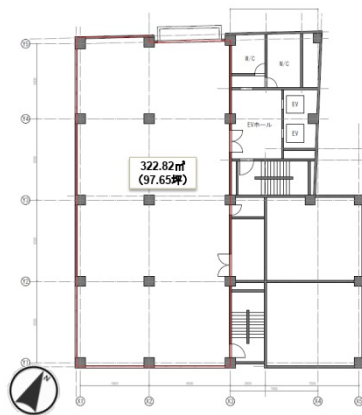

# 日本橋ライフサイエンスビルディング4 9階115.82坪

東京都中央区日本橋本町3-8-4

## 物件MAP

賃貸条件	
月額賃料	相談
坪数	115.82坪
坪単価	相談
共益費	相談
礼金	無し
敷金（保証金）	相談
階数	9階
入居可能日	相談

ビル情報	
所在地	東京都中央区日本橋本町3-8-4
最寄り駅	JR総武本線 新日本橋駅 徒歩1分 東京メトロ日比谷線 小伝馬町駅 徒歩3分 東京メトロ半蔵門線 三越前駅 徒歩6分 東京メトロ銀座線 三越前駅 徒歩6分
エリア	日本橋本町・室町・三越前エリア
竣工	1974年2月
耐震	耐震補強済
階数	地上9階 地下1階
用途	事務所
構造	SRC造

設備情報	
エレベーター	2基
空調	個別空調
OAフロア	OAフロア
基準階天井高	2,350mm
光ファイバー	有り
トイレ	男女別・室外
セキュリティ	有り
駐車場	有り