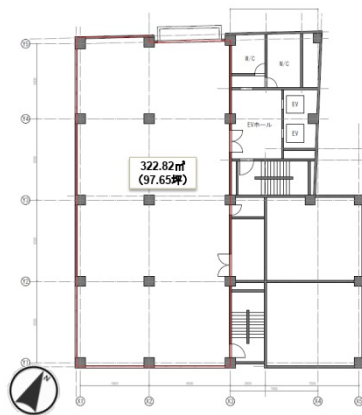

# 日本橋ライフサイエンスビルディング4 9階115.82坪

東京都中央区日本橋本町3-8-4

## 物件MAP

賃貸条件	
月額賃料	相談
坪数	115.82坪
坪単価	相談
共益費	相談
礼金	無し
敷金（保証金）	相談
階数	9階
入居可能日	相談

ビル情報	
所在地	東京都中央区日本橋本町3-8-4
最寄り駅	JR総武本線 新日本橋駅 徒歩1分 東京メトロ日比谷線 小伝馬町駅 徒歩3分 東京メトロ半蔵門線 三越前駅 徒歩6分 東京メトロ銀座線 三越前駅 徒歩6分
エリア	日本橋本町・室町・三越前エリア
竣工	1974年2月
耐震	耐震補強済
階数	地上9階 地下1階
用途	事務所
構造	SRC造

設備情報	
エレベーター	2基
空調	個別空調
OAフロア	OAフロア
基準階天井高	2,350mm
光ファイバー	有り
トイレ	男女別・室外
セキュリティ	有り
駐車場	有り

事務所移転の簡単検索サイト

日本橋ライフサイエンスビルディング4 9階115.82坪 東京都中央区日本橋本町3-8-4

日本橋本町・室町・三越前エリア（ビルID：0026338）の賃貸オフィス

貸事務所・レンタルオフィス・オフィス移転ならQuickService