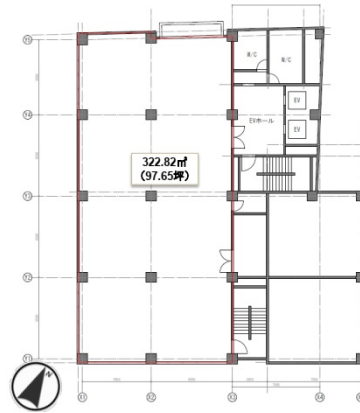

日本橋ライフサイエンスビルディング4 6階99.31坪

東京都中央区日本橋本町3-8-4

物件MAP

| 賃貸条件 | |
|---------|--------|
| 月額賃料 | 相談 |
| 坪数 | 99.31坪 |
| 坪単価 | 相談 |
| 共益費 | 相談 |
| 礼金 | 無し |
| 敷金（保証金） | 相談 |
| 階数 | 6階 |
| 入居可能日 | 即日 |

| ビル情報 | |
|------|--|
| 所在地 | 東京都中央区日本橋本町3-8-4 |
| 最寄り駅 | JR総武本線 新日本橋駅 徒歩1分 東京メトロ日比谷線 小伝馬町駅 徒歩3分 東京メトロ半蔵門線 三越前駅 徒歩6分 東京メトロ銀座線 三越前駅 徒歩6分 |
| エリア | 日本橋本町・室町・三越前エリア |
| 竣工 | 1974年2月 |
| 耐震 | 耐震補強済 |
| 階数 | 地上9階 地下1階 |
| 用途 | 事務所 |
| 構造 | SRC造 |

| 設備情報 | |
|--------|---------|
| エレベーター | 2基 |
| 空調 | 個別空調 |
| OAフロア | OAフロア |
| 基準階天井高 | 2,350mm |
| 光ファイバー | 有り |
| トイレ | 男女別・室外 |
| セキュリティ | 有り |
| 駐車場 | 有り |