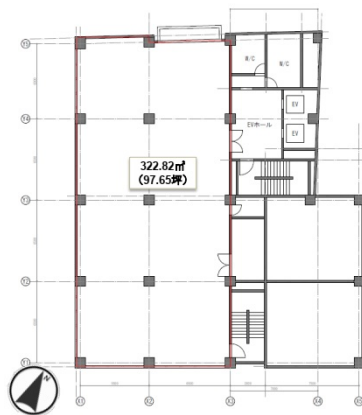

# 日本橋ライフサイエンスビルディング4 6階99.31坪

東京都中央区日本橋本町3-8-4

## 物件MAP

賃貸条件	
月額賃料	相談
坪数	99.31坪
坪単価	相談
共益費	相談
礼金	無し
敷金（保証金）	相談
階数	6階
入居可能日	即日

ビル情報	
所在地	東京都中央区日本橋本町3-8-4
最寄り駅	JR総武本線 新日本橋駅 徒歩1分 東京メトロ日比谷線 小伝馬町駅 徒歩3分 東京メトロ半蔵門線 三越前駅 徒歩6分 東京メトロ銀座線 三越前駅 徒歩6分
エリア	日本橋本町・室町・三越前エリア
竣工	1974年2月
耐震	耐震補強済
階数	地上9階 地下1階
用途	事務所
構造	SRC造

設備情報	
エレベーター	2基
空調	個別空調
OAフロア	OAフロア
基準階天井高	2,350mm
光ファイバー	有り
トイレ	男女別・室外
セキュリティ	有り
駐車場	有り

事務所移転の簡単検索サイト

Quick Service

クイックサービス

日本橋ライフサイエンスビルディング4 6階99.31坪 東京都中央区日本橋本町3-8-4

日本橋本町・室町・三越前エリア（ビルID：0026338）の賃貸オフィス