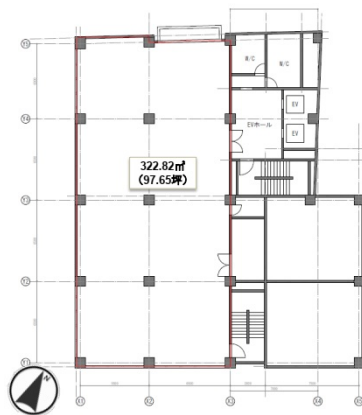

# 日本橋ライフサイエンスビルディング4 4階99.31坪

東京都中央区日本橋本町3-8-4

## 物件MAP

賃貸条件	
月額賃料	相談
坪数	99.31坪
坪単価	相談
共益費	相談
礼金	無し
敷金（保証金）	相談
階数	4階
入居可能日	即日

ビル情報	
所在地	東京都中央区日本橋本町3-8-4
最寄り駅	JR総武本線 新日本橋駅 徒歩1分 東京メトロ日比谷線 小伝馬町駅 徒歩3分 東京メトロ半蔵門線 三越前駅 徒歩6分 東京メトロ銀座線 三越前駅 徒歩6分
エリア	日本橋本町・室町・三越前エリア
竣工	1974年2月
耐震	耐震補強済
階数	地上9階 地下1階
用途	事務所
構造	SRC造

設備情報	
エレベーター	2基
空調	個別空調
OAフロア	OAフロア
基準階天井高	2,350mm
光ファイバー	有り
トイレ	男女別・室外
セキュリティ	有り
駐車場	有り