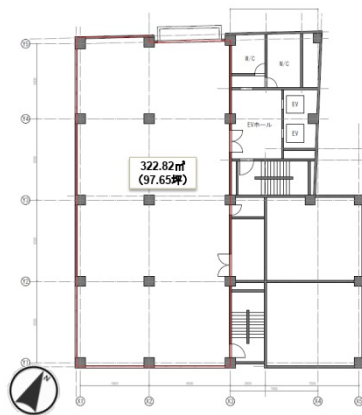

日本橋ライフサイエンスビルディング4 4階99.31坪

東京都中央区日本橋本町3-8-4

物件MAP

賃貸条件	
月額賃料	相談
坪数	99.31坪
坪単価	相談
共益費	相談
礼金	無し
敷金（保証金）	相談
階数	4階
入居可能日	即日

ビル情報	
所在地	東京都中央区日本橋本町3-8-4
最寄り駅	JR総武本線 新日本橋駅 徒歩1分 東京メトロ日比谷線 小伝馬町駅 徒歩3分 東京メトロ半蔵門線 三越前駅 徒歩6分 東京メトロ銀座線 三越前駅 徒歩6分
エリア	日本橋本町・室町・三越前エリア
竣工	1974年2月
耐震	耐震補強済
階数	地上9階 地下1階
用途	事務所
構造	SRC造

設備情報	
エレベーター	2基
空調	個別空調
OAフロア	OAフロア
基準階天井高	2,350mm
光ファイバー	有り
トイレ	男女別・室外
セキュリティ	有り
駐車場	有り

事務所移転の簡単検索サイト

日本橋ライフサイエンスビルディング4 4階99.31坪 東京都中央区日本橋本町3-8-4

日本橋本町・室町・三越前エリア（ビルID：0026338）の賃貸オフィス

貸事務所・レンタルオフィス・オフィス移転ならQuickService