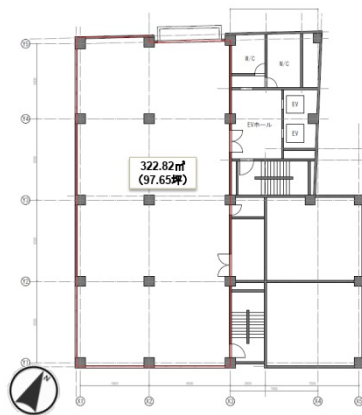

## 物件MAP

賃貸条件	
月額賃料	相談
坪数	99.31坪
坪単価	相談
共益費	相談
礼金	無し
敷金（保証金）	相談
階数	3階
入居可能日	相談

ビル情報	
所在地	東京都中央区日本橋本町3-8-4
最寄り駅	JR総武本線 新日本橋駅 徒歩1分 東京メトロ日比谷線 小伝馬町駅 徒歩3分 東京メトロ半蔵門線 三越前駅 徒歩6分 東京メトロ銀座線 三越前駅 徒歩6分
エリア	日本橋本町・室町・三越前エリア
竣工	1974年2月
耐震	耐震補強済
階数	地上9階 地下1階
用途	事務所
構造	SRC造

設備情報	
エレベーター	2基
空調	個別空調
OAフロア	OAフロア
基準階天井高	2,350mm
光ファイバー	有り
トイレ	男女別・室外
セキュリティ	有り
駐車場	有り