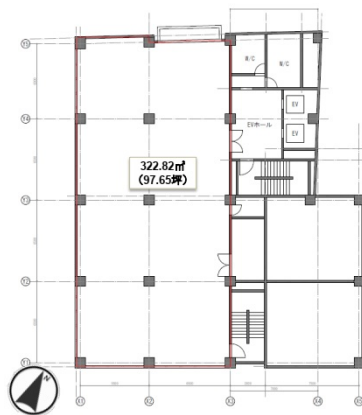

## 物件MAP

賃貸条件	
月額賃料	相談
坪数	99.31坪
坪単価	相談
共益費	相談
礼金	無し
敷金（保証金）	相談
階数	3階
入居可能日	相談

ビル情報	
所在地	東京都中央区日本橋本町3-8-4
最寄り駅	JR総武本線 新日本橋駅 徒歩1分 東京メトロ日比谷線 小伝馬町駅 徒歩3分 東京メトロ半蔵門線 三越前駅 徒歩6分 東京メトロ銀座線 三越前駅 徒歩6分
エリア	日本橋本町・室町・三越前エリア
竣工	1974年2月
耐震	耐震補強済
階数	地上9階 地下1階
用途	事務所
構造	SRC造

設備情報	
エレベーター	2基
空調	個別空調
OAフロア	OAフロア
基準階天井高	2,350mm
光ファイバー	有り
トイレ	男女別・室外
セキュリティ	有り
駐車場	有り

事務所移転の簡単検索サイト

日本橋ライフサイエンスビルディング4 3階99.31坪 東京都中央区日本橋本町3-8-4

日本橋本町・室町・三越前エリア（ビルID：0026338）の賃貸オフィス

貸事務所・レンタルオフィス・オフィス移転ならQuickService