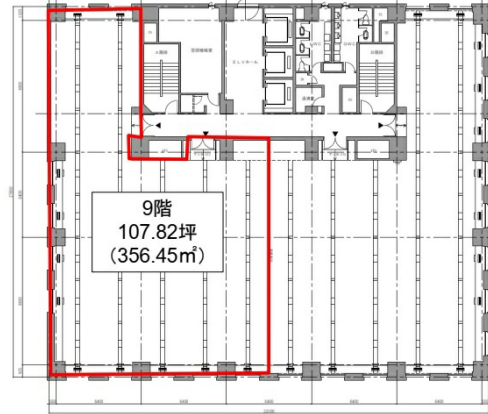

# MFPR日本橋本町ビル 9階107.82坪

東京都中央区日本橋本町3-7-2

## 物件MAP

賃貸条件	
坪数	107.82坪
階数	9階
入居可能日	

ビル情報	
所在地	東京都中央区日本橋本町3-7-2
最寄り駅	JR総武本線 新日本橋駅 徒歩1分 東京メトロ日比谷線 小伝馬町駅 徒歩4分 東京メトロ銀座線 三越前駅 徒歩5分 JR山手線 神田駅 徒歩9分
エリア	日本橋本町・室町・三越前エリア
竣工	1987年3月
耐震	新耐震基準
階数	地上11階 地下1階
用途	事務所
構造	SRC造

設備情報	
エレベーター	3基
空調	
OAフロア	OAフロア
基準階天井高	2,500mm
光ファイバー	有り
トイレ	男女別・室外
セキュリティ	有り
駐車場	有り

事務所移転の簡単検索サイト

Quick Service

クイックサービス

MFPR日本橋本町ビル 9階107.82坪 東京都中央区日本橋本町3-7-2

日本橋本町・室町・三越前エリア (ビルID: 0026335) の賃貸オフィス

貸事務所・レンタルオフィス・オフィス移転ならQuickService