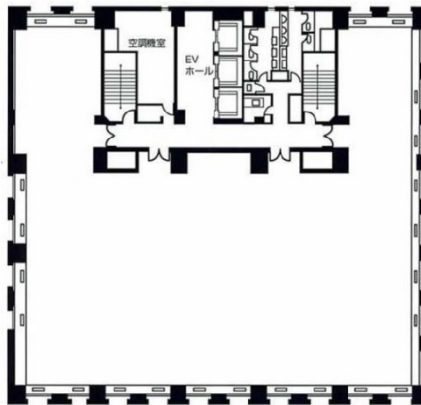

MFPR日本橋本町ビル 4階107.78坪

東京都中央区日本橋本町3-7-2

物件MAP

賃貸条件	
坪数	107.78坪
階数	4階
入居可能日	

ビル情報	
所在地	東京都中央区日本橋本町3-7-2
最寄り駅	JR総武本線 新日本橋駅 徒歩1分 東京メトロ日比谷線 小伝馬町駅 徒歩4分 東京メトロ銀座線 三越前駅 徒歩5分 JR山手線 神田駅 徒歩9分
エリア	日本橋本町・室町・三越前エリア
竣工	1987年3月
耐震	新耐震基準
階数	地上11階 地下1階
用途	事務所
構造	SRC造

設備情報	
エレベーター	3基
空調	
OAフロア	OAフロア
基準階天井高	2,500mm
光ファイバー	有り
トイレ	男女別・室外
セキュリティ	有り
駐車場	有り

事務所移転の簡単検索サイト

Quick Service

クイックサービス

MFPR日本橋本町ビル 4階107.78坪 東京都中央区日本橋本町3-7-2

日本橋本町・室町・三越前エリア (ビルID: 0026335) の賃貸オフィス

貸事務所・レンタルオフィス・オフィス移転なら**QuickService**