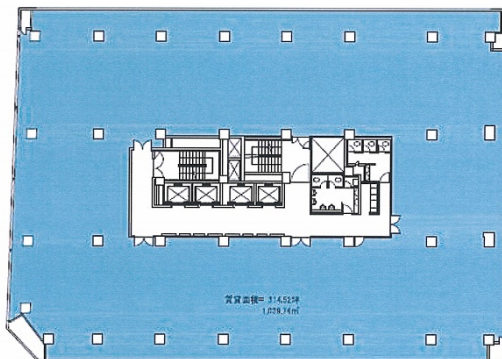

ワカ末ビル 4階158.92坪

東京都中央区日本橋本町3-3-6

物件MAP

| 賃貸条件 | |
|--------|--|
| 坪数 | 158.92坪 |
| 階数 | 4階（申込有） |
| 入居可能日 | |
| ビル情報 | |
| 所在地 | 東京都中央区日本橋本町3-3-6 |
| 最寄り駅 | JR総武本線 新日本橋駅 徒歩1分 東京メトロ半蔵門線 三越前駅 徒歩2分 東京メトロ銀座線 三越前駅 徒歩2分 JR山手線 神田駅 徒歩5分 |
| エリア | 日本橋本町・室町・三越前エリア |
| 竣工 | 1961年1月 |
| 耐震 | 耐震補強済 |
| 階数 | 地上9階 地下2階 |
| 用途 | 事務所 |
| 構造 | S造 |
| 設備情報 | |
| エレベーター | 4基 |
| 空調 | |
| OAフロア | OAフロア |
| 基準階天井高 | 2,550mm |
| 光ファイバー | 有り |
| トイレ | 男女別・室外 |
| セキュリティ | 有り |
| 駐車場 | 有り |