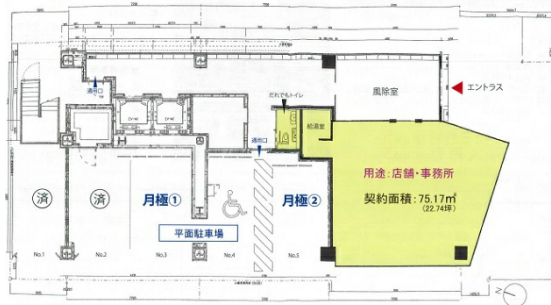

アポロタワー日本橋 1階22.74坪

東京都中央区日本橋本町1-8-16

物件MAP

| 賃貸条件 | |
|--------|---|
| 坪数 | 22.74坪 |
| 階数 | 1階 |
| 入居可能日 | |
| ビル情報 | |
| 所在地 | 東京都中央区日本橋本町1-8-16 |
| 最寄り駅 | 東京メトロ半蔵門線 三越前駅 徒歩4分 東京メトロ銀座線 三越前駅 徒歩4分 東京メトロ日比谷線 人形町駅 徒歩5分 都営浅草線 日本橋駅 徒歩6分 |
| エリア | 日本橋本町・室町・三越前エリア |
| 竣工 | 2011年3月 |
| 耐震 | 新耐震基準 |
| 階数 | 地上10階 |
| 用途 | 事務所/店舗 |
| 構造 | S造 |
| 設備情報 | |
| エレベーター | 2基 |
| 空調 | 個別空調 |
| OAフロア | OAフロア |
| 基準階天井高 | 2,800mm |
| 光ファイバー | 有り |
| トイレ | 男女別・室外 |
| セキュリティ | 有り |
| 駐車場 | 有り |