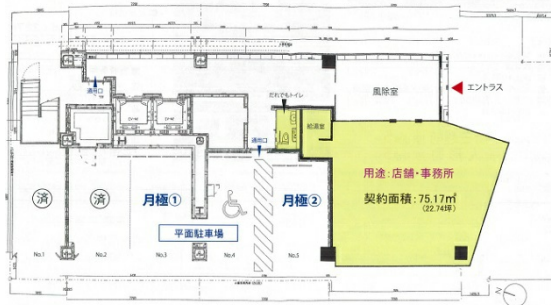

# アポロタワー日本橋 1階22.74坪

東京都中央区日本橋本町1-8-16

## 物件MAP

賃貸条件	
坪数	22.74坪
階数	1階
入居可能日	
ビル情報	
所在地	東京都中央区日本橋本町1-8-16
最寄り駅	東京メトロ半蔵門線 三越前駅 徒歩4分 東京メトロ銀座線 三越前駅 徒歩4分 東京メトロ日比谷線 人形町駅 徒歩5分 都営浅草線 日本橋駅 徒歩6分
エリア	日本橋本町・室町・三越前エリア
竣工	2011年3月
耐震	新耐震基準
階数	地上10階
用途	事務所/店舗
構造	S造
設備情報	
エレベーター	2基
空調	個別空調
OAフロア	OAフロア
基準階天井高	2,800mm
光ファイバー	有り
トイレ	男女別・室外
セキュリティ	有り
駐車場	有り