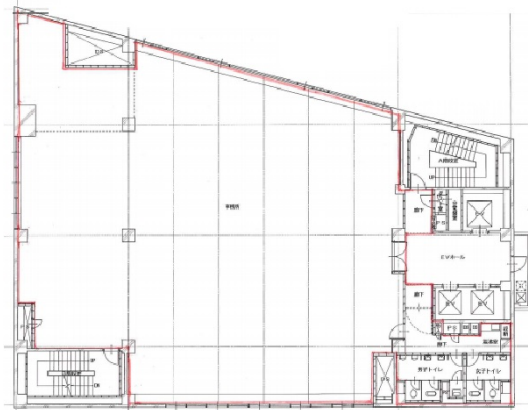

岡本ビル 2階144.41坪

東京都中央区日本橋本町1-7-4

物件MAP

賃貸条件	
月額賃料	2,021,740円 (税別)
坪数	144.41坪
坪単価	14,000円 (税別)
共益費	577,640円
礼金	無し
敷金 (保証金)	12ヶ月
階数	2階
入居可能日	即日

ビル情報	
所在地	東京都中央区日本橋本町1-7-4
最寄り駅	東京メトロ銀座線 三越前駅 徒歩5分 JR総武本線 新日本橋駅 徒歩6分 東京メトロ日比谷線 人形町駅 徒歩6分
エリア	日本橋本町・室町・三越前エリア
竣工	1977年6月
耐震	新耐震基準
階数	地上9階 地下2階
用途	事務所
構造	SRC造

設備情報	
エレベーター	3基
空調	個別空調
OAフロア	OAフロア
基準階天井高	2,450mm
光ファイバー	有り
トイレ	男女別・室外
セキュリティ	有り
駐車場	有り