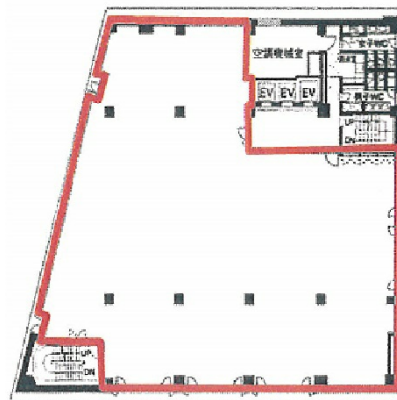

# KDX江戸橋ビル 6階208.39坪

東京都中央区日本橋本町1-7-2

## 物件MAP

賃貸条件	
坪数	208.39坪
階数	6階
入居可能日	
ビル情報	
所在地	東京都中央区日本橋本町1-7-2
最寄り駅	東京メトロ銀座線 三越前駅 徒歩5分 JR総武本線 新日本橋駅 徒歩6分 都営浅草線 日本橋駅 徒歩6分
エリア	日本橋本町・室町・三越前エリア
竣工	1986年12月
耐震	新耐震基準
階数	地上10階 地下1階
用途	事務所
構造	SRC造
設備情報	
エレベーター	3基
空調	個別空調
OAフロア	OAフロア
基準階天井高	2,600mm
光ファイバー	有り
トイレ	男女別・室外
セキュリティ	有り
駐車場	有り