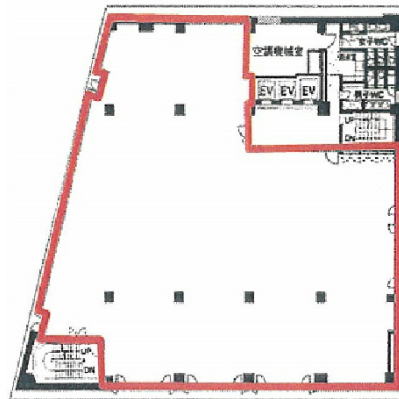

# KDX江戸橋ビル 6階208.39坪

東京都中央区日本橋本町1-7-2

## 物件MAP

賃貸条件	
坪数	208.39坪
階数	6階
入居可能日	
ビル情報	
所在地	東京都中央区日本橋本町1-7-2
最寄り駅	東京メトロ銀座線 三越前駅 徒歩5分 JR総武本線 新日本橋駅 徒歩6分 都営浅草線 日本橋駅 徒歩6分
エリア	日本橋本町・室町・三越前エリア
竣工	1986年12月
耐震	新耐震基準
階数	地上10階 地下1階
用途	事務所
構造	SRC造
設備情報	
エレベーター	3基
空調	個別空調
OAフロア	OAフロア
基準階天井高	2,600mm
光ファイバー	有り
トイレ	男女別・室外
セキュリティ	有り
駐車場	有り