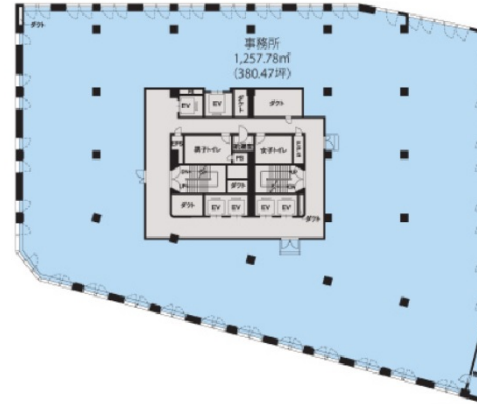

ツカモトビル 8階275.12坪

東京都中央区日本橋本町1-6-5

物件MAP

賃貸条件	
坪数	275.12坪
階数	8階 (①)
入居可能日	
ビル情報	
所在地	東京都中央区日本橋本町1-6-5
最寄り駅	東京メトロ銀座線 三越前駅 徒歩5分 JR総武本線 新日本橋駅 徒歩5分 東京メトロ半蔵門線 三越前駅 徒歩7分
エリア	日本橋本町・室町・三越前エリア
竣工	1965年7月
耐震	耐震補強済
階数	地上9階
用途	事務所
構造	S造
設備情報	
エレベーター	6基
空調	
OAフロア	OAフロア
基準階天井高	2,500mm
光ファイバー	有り
トイレ	男女別・室外
セキュリティ	有り
駐車場	有り

事務所移転の簡単検索サイト

Quick Service

クイックサービス

ツカモトビル 8階275.12坪 東京都中央区日本橋本町1-6-5

日本橋本町・室町・三越前エリア (ビルID: 0026290) の賃貸オフィス

貸事務所・レンタルオフィス・オフィス移転ならQuickService

物件詳細はこちらから

 0120-55-2620