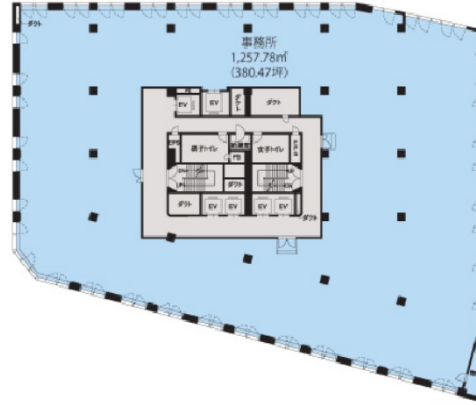

ツカモトビル 4階379.78坪

東京都中央区日本橋本町1-6-5

物件MAP

賃貸条件	
坪数	379.78坪
階数	4階
入居可能日	
ビル情報	
所在地	東京都中央区日本橋本町1-6-5
最寄り駅	東京メトロ銀座線 三越前駅 徒歩5分 JR総武本線 新日本橋駅 徒歩5分 東京メトロ半蔵門線 三越前駅 徒歩7分
エリア	日本橋本町・室町・三越前エリア
竣工	1965年7月
耐震	耐震補強済
階数	地上9階
用途	事務所
構造	S造
設備情報	
エレベーター	6基
空調	
OAフロア	OAフロア
基準階天井高	2,500mm
光ファイバー	有り
トイレ	男女別・室外
セキュリティ	有り
駐車場	有り

事務所移転の簡単検索サイト

Quick Service

クイックサービス

ツカモトビル 4階379.78坪 東京都中央区日本橋本町1-6-5

日本橋本町・室町・三越前エリア (ビルID: 0026290) の賃貸オフィス

貸事務所・レンタルオフィス・オフィス移転ならQuickService

物件詳細はこちらから

0120-55-2620