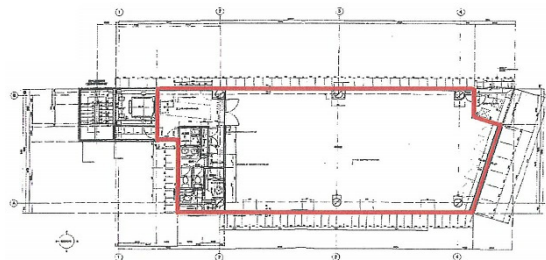

ユニゾ日本橋本町一丁目ビル 8階56.05坪

東京都中央区日本橋本町1-5-11

物件MAP

賃貸条件	
坪数	56.05坪
階数	8階
入居可能日	

ビル情報	
所在地	東京都中央区日本橋本町1-5-11
最寄り駅	東京メトロ銀座線 三越前駅 徒歩5分 東京メトロ半蔵門線 三越前駅 徒歩5分 JR総武本線 新日本橋駅 徒歩7分 東京メトロ東西線 日本橋駅 徒歩8分 東京メトロ日比谷線 小伝馬町駅 徒歩9分
エリア	日本橋本町・室町・三越前エリア
竣工	1999年3月
耐震	新耐震基準
階数	地上10階 地上1階
用途	事務所
構造	S造

設備情報	
エレベーター	1基
空調	個別空調
OAフロア	OAフロア
基準階天井高	2,450mm
光ファイバー	有り
トイレ	男女別・室外
セキュリティ	有り
駐車場	有り