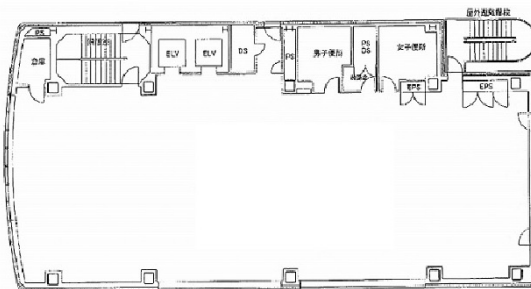

# ヤマトインターナショナル日本橋ビル 8階87.47坪

東京都中央区日本橋堀留町2-1-3

## 物件MAP

賃貸条件	
月額賃料	相談
坪数	87.47坪
坪単価	相談
共益費	賃料に含む
礼金	無し
敷金（保証金）	相談
階数	8階
入居可能日	即日

ビル情報	
所在地	東京都中央区日本橋堀留町2-1-3
最寄り駅	東京メトロ日比谷線 人形町駅 徒歩3分 都営浅草線 人形町駅 徒歩3分 東京メトロ日比谷線 小伝馬町駅 徒歩5分 都営新宿線 馬喰横山駅 徒歩6分 東京メトロ半蔵門線 三越前駅 徒歩9分
エリア	人形町・小伝馬町・馬喰町エリア
竣工	1990年7月
耐震	新耐震基準
階数	地上8階 地下1階
用途	事務所
構造	S造、一部SRC造

設備情報	
エレベーター	2基
空調	個別空調
OAフロア	OAフロア
基準階天井高	2,650mm
光ファイバー	有り
トイレ	男女別・室外
セキュリティ	有り
駐車場	有り