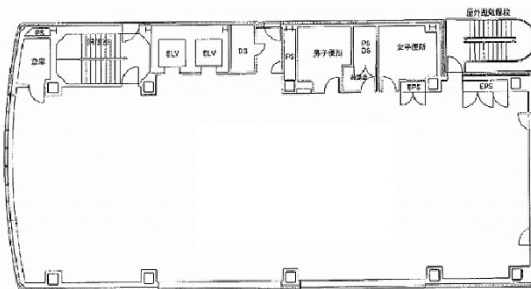

# ヤマトインターナショナル日本橋ビル 8階87.47坪

東京都中央区日本橋堀留町2-1-3

## 物件MAP

賃貸条件	
月額賃料	相談
坪数	87.47坪
坪単価	相談
共益費	賃料に含む
礼金	無し
敷金（保証金）	相談
階数	8階
入居可能日	即日

ビル情報	
所在地	東京都中央区日本橋堀留町2-1-3
最寄り駅	東京メトロ日比谷線 人形町駅 徒歩3分 都営浅草線 人形町駅 徒歩3分 東京メトロ日比谷線 小伝馬町駅 徒歩5分 都営新宿線 馬喰横山駅 徒歩6分 東京メトロ半蔵門線 三越前駅 徒歩9分
エリア	人形町・小伝馬町・馬喰町エリア
竣工	1990年7月
耐震	新耐震基準
階数	地上8階 地下1階
用途	事務所
構造	S造、一部SRC造

設備情報	
エレベーター	2基
空調	個別空調
OAフロア	OAフロア
基準階天井高	2,650mm
光ファイバー	有り
トイレ	男女別・室外
セキュリティ	有り
駐車場	有り

事務所移転の簡単検索サイト

Quick Service

クイックサービス

ヤマトインターナショナル日本橋ビル 8階87.47坪 東京都中央区日本橋堀留町2-1-3

人形町・小伝馬町・馬喰町エリア（ビルID：0026210）の賃貸オフィス