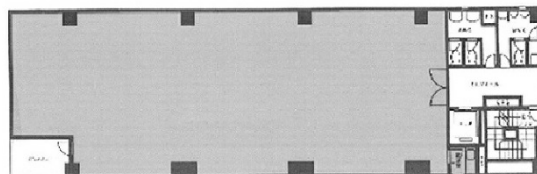

堀留ゼネラルビル 6階60.8坪

東京都中央区日本橋堀留町1-9-6

物件MAP

賃貸条件	
月額賃料	相談
坪数	60.8坪
坪単価	相談
共益費	賃料に含む
礼金	無し
敷金（保証金）	10ヶ月
階数	6階
入居可能日	即日

ビル情報	
所在地	東京都中央区日本橋堀留町1-9-6
最寄り駅	東京メトロ日比谷線 人形町駅 徒歩3分 都営浅草線 人形町駅 徒歩3分 東京メトロ日比谷線 小伝馬町駅 徒歩3分 JR総武本線 新日本橋駅 徒歩6分 東京メトロ半蔵門線 三越前駅 徒歩6分
エリア	人形町・小伝馬町・馬喰町エリア
竣工	1986年6月
耐震	新耐震基準
階数	地上8階 地下1階
用途	事務所
構造	SRC造

設備情報	
エレベーター	1基
空調	個別空調
OAフロア	その他
基準階天井高	2,450mm
光ファイバー	有り
トイレ	男女別・室外
セキュリティ	有り
駐車場	有り