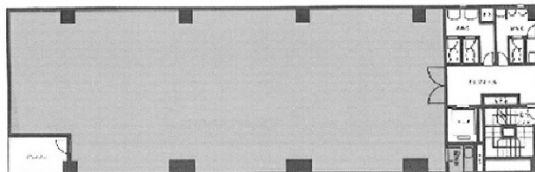

堀留ゼネラルビル 6階60.8坪

東京都中央区日本橋堀留町1-9-6

物件MAP

賃貸条件	
月額賃料	相談
坪数	60.8坪
坪単価	相談
共益費	賃料に含む
礼金	無し
敷金（保証金）	10ヶ月
階数	6階
入居可能日	即日

ビル情報	
所在地	東京都中央区日本橋堀留町1-9-6
最寄り駅	東京メトロ日比谷線 人形町駅 徒歩3分 都営浅草線 人形町駅 徒歩3分 東京メトロ日比谷線 小伝馬町駅 徒歩3分 JR総武本線 新日本橋駅 徒歩6分 東京メトロ半蔵門線 三越前駅 徒歩6分
エリア	人形町・小伝馬町・馬喰町エリア
竣工	1986年6月
耐震	新耐震基準
階数	地上8階 地下1階
用途	事務所
構造	SRC造

設備情報	
エレベーター	1基
空調	個別空調
OAフロア	その他
基準階天井高	2,450mm
光ファイバー	有り
トイレ	男女別・室外
セキュリティ	有り
駐車場	有り

事務所移転の簡単検索サイト

Quick Service

クイックサービス

堀留ゼネラルビル 6階60.8坪 東京都中央区日本橋堀留町1-9-6

人形町・小伝馬町・馬喰町エリア（ビルID：0026206）の賃貸オフィス

貸事務所・レンタルオフィス・オフィス移転ならQuickService