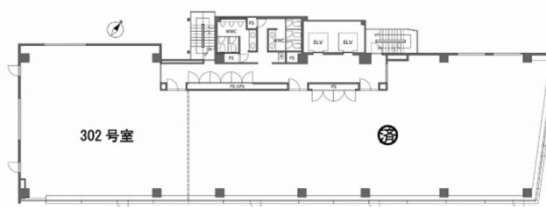

NEWS日本橋堀留町 3階59.14坪

東京都中央区日本橋堀留町1-9-11

物件MAP

賃貸条件	
月額賃料	相談
坪数	59.14坪
坪単価	相談
共益費	相談
礼金	無し
敷金（保証金）	相談
階数	3階（302）
入居可能日	即日

ビル情報	
所在地	東京都中央区日本橋堀留町1-9-11
最寄り駅	東京メトロ日比谷線 人形町駅 徒歩4分 都営浅草線 人形町駅 徒歩4分 東京メトロ日比谷線 小伝馬町駅 徒歩5分 東京メトロ半蔵門線 水天宮前駅 徒歩6分
エリア	人形町・小伝馬町・馬喰町エリア
竣工	2008年8月
耐震	新耐震基準
階数	地上10階 地下1階
用途	事務所
構造	S造

設備情報	
エレベーター	2基
空調	個別空調
OAフロア	OAフロア
基準階天井高	2,700mm
光ファイバー	有り
トイレ	男女別・室外
セキュリティ	有り
駐車場	有り