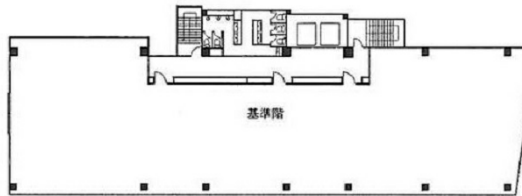

NEWS日本橋堀留町 9階167.89坪

東京都中央区日本橋堀留町1-9-11

物件MAP

賃貸条件	
月額賃料	相談
坪数	167.89坪
坪単価	相談
共益費	相談
礼金	無し
敷金（保証金）	相談
階数	9階
入居可能日	即日

ビル情報	
所在地	東京都中央区日本橋堀留町1-9-11
最寄り駅	東京メトロ日比谷線 人形町駅 徒歩4分 都営浅草線 人形町駅 徒歩4分 東京メトロ日比谷線 小伝馬町駅 徒歩5分 東京メトロ半蔵門線 水天宫前駅 徒歩6分
エリア	人形町・小伝馬町・馬喰町エリア
竣工	2008年8月
耐震	新耐震基準
階数	地上10階 地下1階
用途	事務所
構造	S造

設備情報	
エレベーター	2基
空調	個別空調
OAフロア	OAフロア
基準階天井高	2,700mm
光ファイバー	有り
トイレ	男女別・室外
セキュリティ	有り
駐車場	有り

事務所移転の簡単検索サイト

Quick Service

クイックサービス

NEWS日本橋堀留町 9階167.89坪 東京都中央区日本橋堀留町1-9-11

人形町・小伝馬町・馬喰町エリア（ビルID：0026204）の賃貸オフィス

貸事務所・レンタルオフィス・オフィス移転ならQuickService