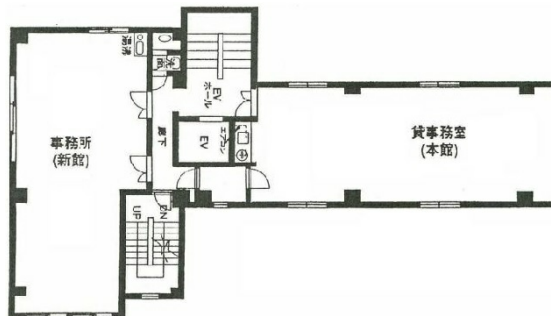

## 物件MAP

賃貸条件	
月額賃料	240,000円 (税別)
坪数	24坪
坪単価	10,000円 (税別)
共益費	賃料に含む
礼金	無し
敷金 (保証金)	6ヶ月
階数	6階
入居可能日	即日

ビル情報	
所在地	東京都中央区日本橋堀留町1-8-9
最寄り駅	都営浅草線 人形町駅 徒歩3分 東京メトロ日比谷線 人形町駅 徒歩3分
エリア	人形町・小伝馬町・馬喰町エリア
竣工	1971年10月
耐震	旧耐震基準
階数	地上9階 地上1階
用途	事務所
構造	RC造

設備情報	
エレベーター	1基
空調	個別空調
OAフロア	タイルカーペット
基準階天井高	
光ファイバー	有り
トイレ	男女共用・室内
セキュリティ	無し
駐車場	無し