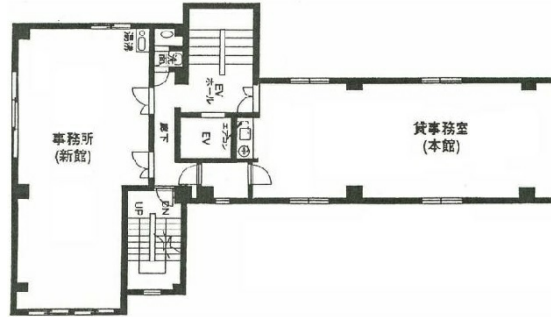

## 物件MAP

| 賃貸条件     |               |
|----------|---------------|
| 月額賃料     | 240,000円 (税別) |
| 坪数       | 24坪           |
| 坪単価      | 10,000円 (税別)  |
| 共益費      | 賃料に含む         |
| 礼金       | 無し            |
| 敷金 (保証金) | 6ヶ月           |
| 階数       | 6階            |
| 入居可能日    | 即日            |