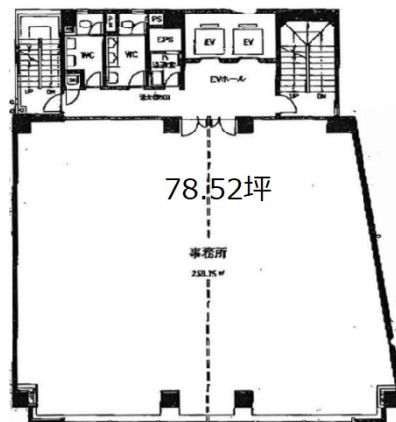

日本橋ライフサイエンスビルディング8 4階73.34坪

東京都中央区日本橋堀留町1-3-15

物件MAP

賃貸条件	
月額賃料	相談
坪数	73.34坪
坪単価	相談
共益費	相談
礼金	無し
敷金（保証金）	相談
階数	4階
入居可能日	即日

ビル情報	
所在地	東京都中央区日本橋堀留町1-3-15
最寄り駅	東京メトロ日比谷線 小伝馬町駅 徒歩3分 東京メトロ日比谷線 人形町駅 徒歩6分 東京メトロ銀座線 三越前駅 徒歩8分
エリア	人形町・小伝馬町・馬喰町エリア
竣工	1987年1月
耐震	新耐震基準
階数	地上8階
用途	事務所
構造	S造

設備情報	
エレベーター	2基
空調	個別空調
OAフロア	その他
基準階天井高	
光ファイバー	有り
トイレ	男女別・室外
セキュリティ	有り
駐車場	有り