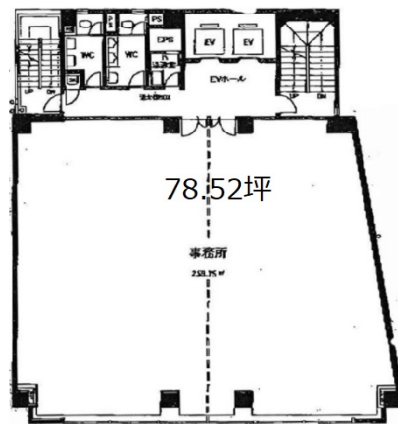

# 日本橋ライフサイエンスビルディング8 7階23.85坪

東京都中央区日本橋堀留町1-3-15

## 物件MAP

賃貸条件	
坪数	23.85坪
階数	7階 (702)
入居可能日	
ビル情報	
所在地	東京都中央区日本橋堀留町1-3-15
最寄り駅	東京メトロ日比谷線 小伝馬町駅 徒歩3分 東京メトロ日比谷線 人形町駅 徒歩6分 東京メトロ銀座線 三越前駅 徒歩8分
エリア	人形町・小伝馬町・馬喰町エリア
竣工	1987年1月
耐震	新耐震基準
階数	地上8階
用途	事務所
構造	S造
設備情報	
エレベーター	2基
空調	個別空調
OAフロア	その他
基準階天井高	
光ファイバー	有り
トイレ	男女別・室外
セキュリティ	有り
駐車場	有り